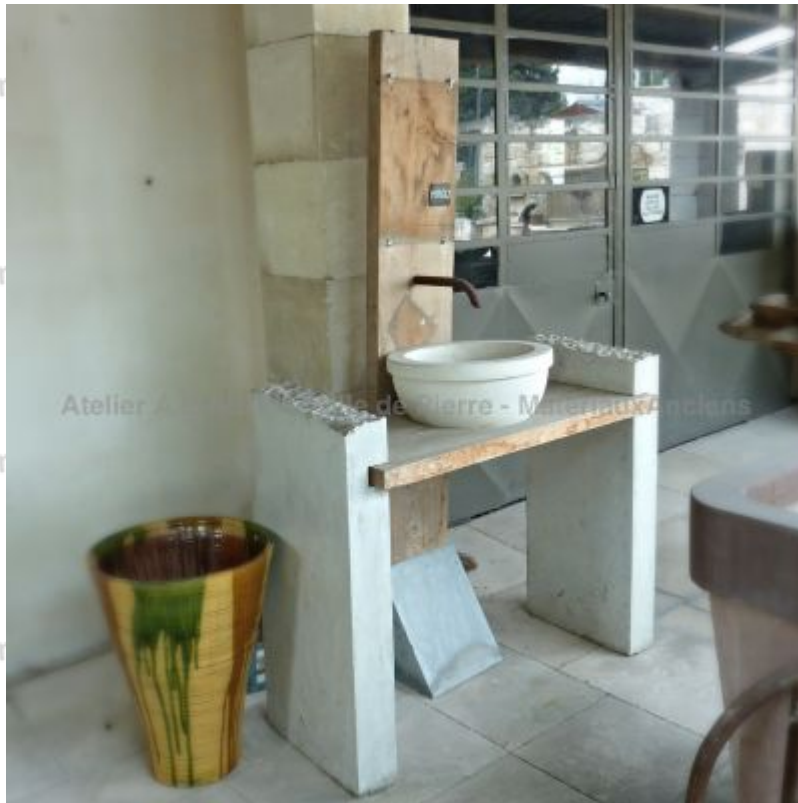

## Ensemble de salle de bain en pierre et cyprès

Ce bel ensemble pour salle de bain possède une vasque ronde en pierre dure, un plan et fronton en cyprès et des jambages en pierres anciennes.

Height 180 cm

Width 112 cm

Depth 60 cm

- Diamètre de la vasque : 45 cm

Price

**1260 €**

Reference

**MA647**

**SAS Alain Edouard Bidal**