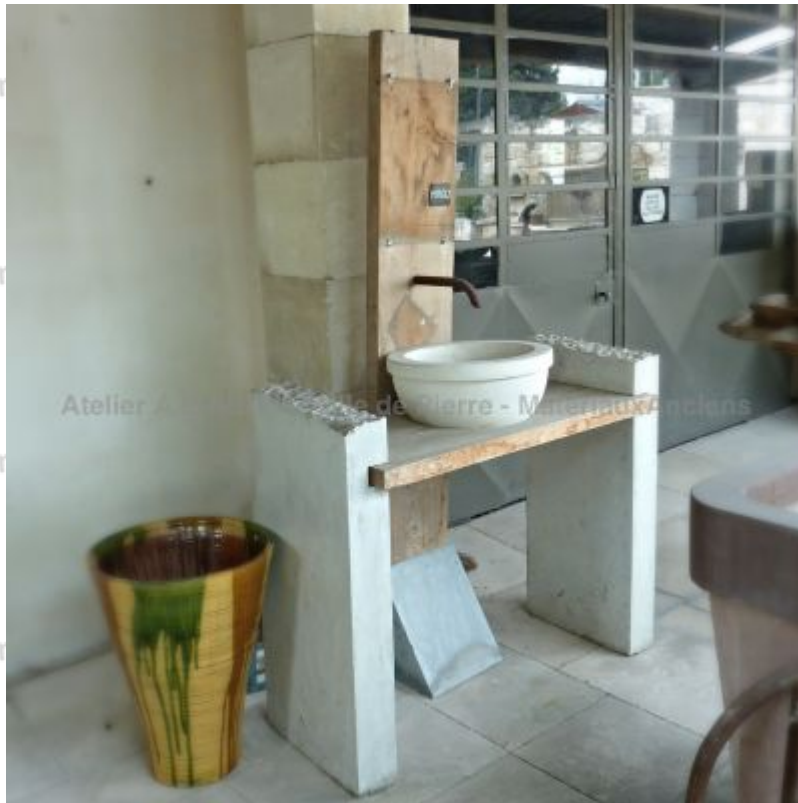

Ensemble de salle de bain en pierre et cyprès

Ce bel ensemble pour salle de bain possède une vasque ronde en pierre dure, un plan et fronton en cyprès et des jambages en pierres anciennes.

Height 180 cm

Width 112 cm

Depth 60 cm

- Diamètre de la vasque : 45 cm

Price

1260 €

Reference

MA647

SAS Alain Edouard Bidal