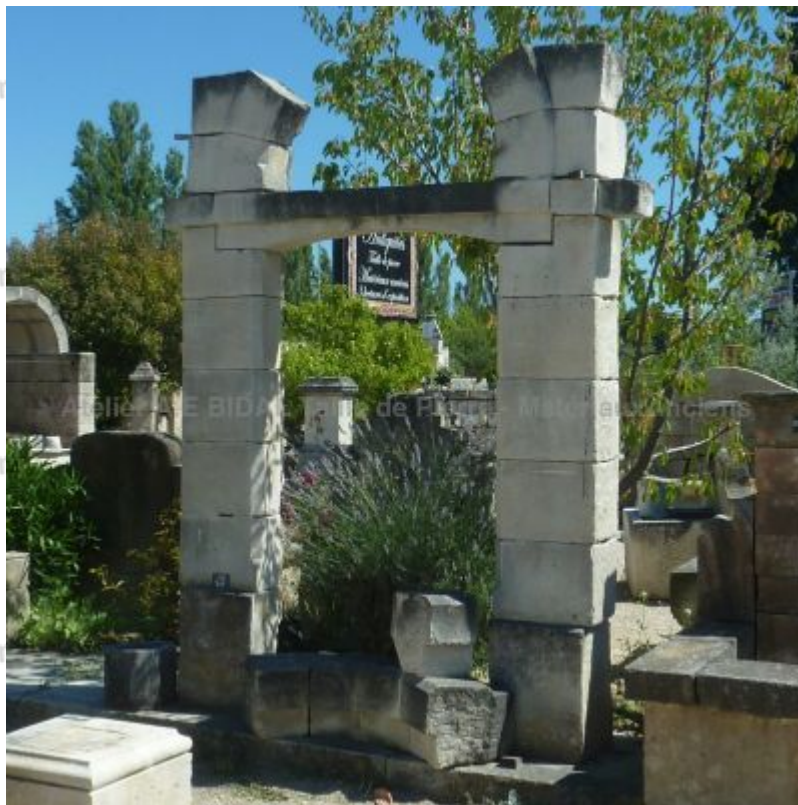

Encadrement de porte en pierres anciennes

Grand encadrement de porte ancien en pierres patinées avec arêtes biseautées.

Height 335 cm

Width 235 cm

Depth 34 cm

- Ouverture intérieure : L 115 cm x H 216 cm

Price