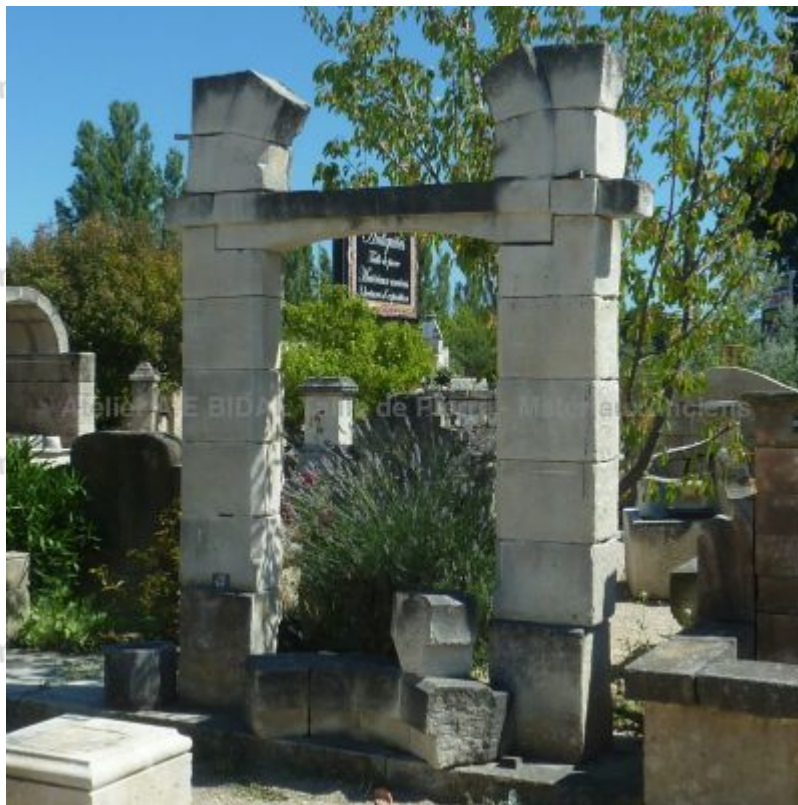

**Encadrement de porte en pierres
anciennes ** VENDU**

Grand encadrement de porte ancien en pierres patinées avec arêtes biseautées.

Height 335 cm

Width 235 cm

Depth 34 cm

- Ouverture intérieure : L 115 cm x H 216 cm