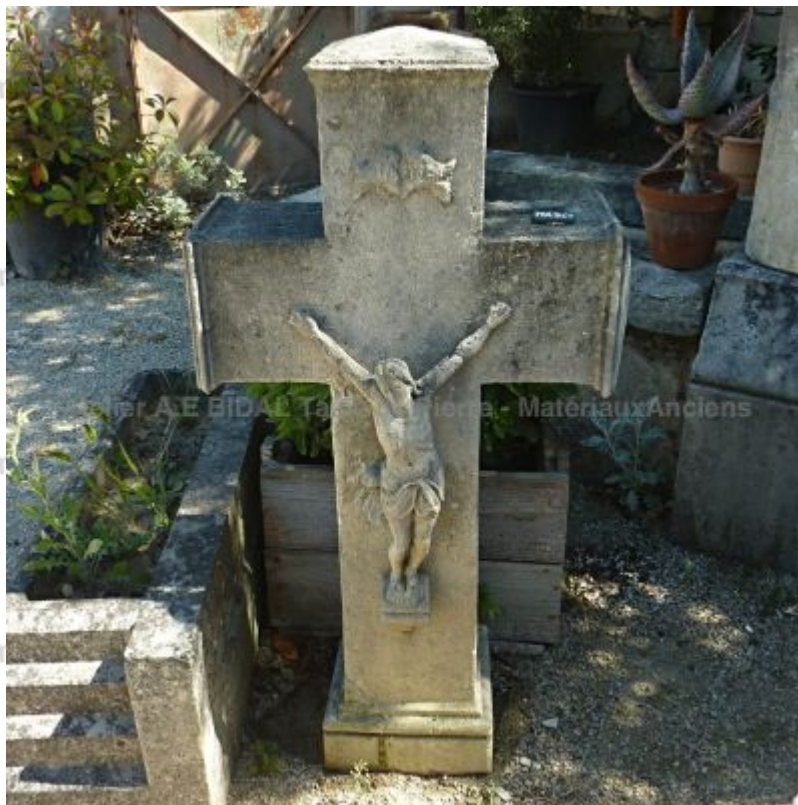

Croix ancienne avec sculpture du Christ en pierre patinée

Ancienne grande croix en pierre de Savonnière moulurée avec un Christ sculpté.

Height 97 cm

Width 80 cm

- Socle : 24 cm x 24 cm

Price
1400 €

Reference
MA967