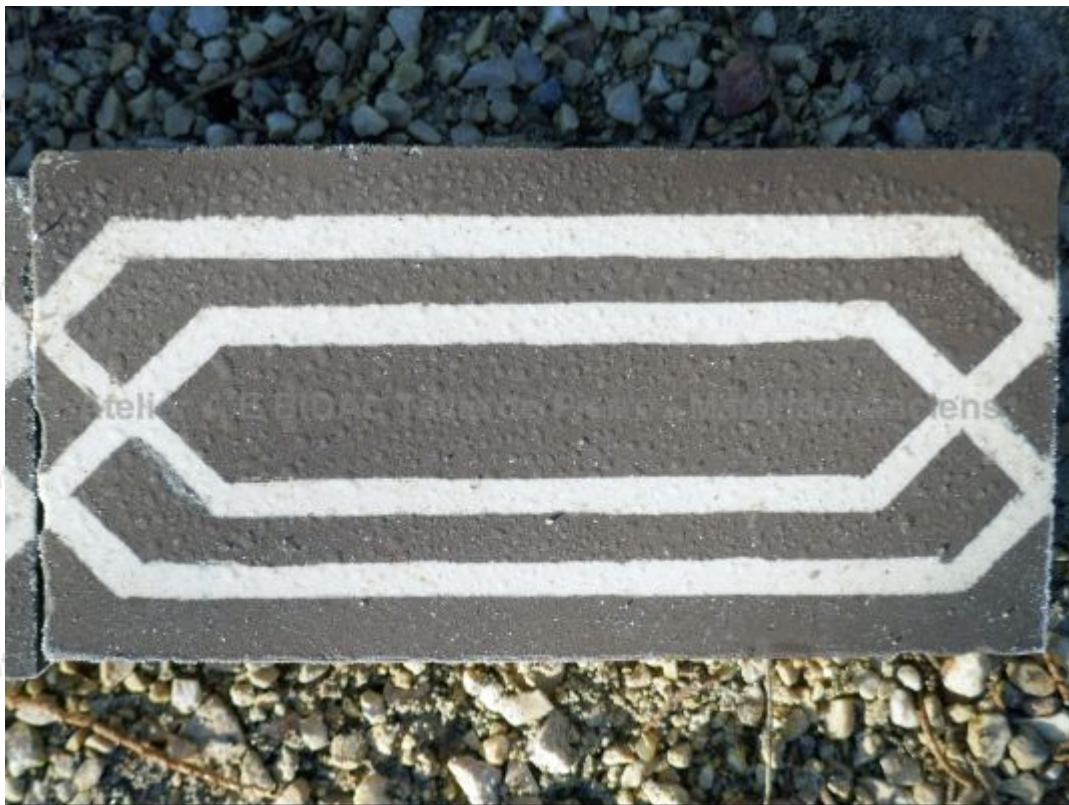

Anciens carreaux en ciment motifs géométriques pour frise

Carreaux anciens de format rectangle 14x7cm en ciment. Motifs géométriques de coloris blanc sur fond gris. -- Disponibles : 2,6 M² ou 37,5 ml environ -- Vendus en l'état -- Prix au M² / départ de nos ateliers.

Height 7 cm
Width 14 cm

Price
140 €

Reference
MAD63

SAS Alain Edouard Bidal

2420 Route du Thor - RN 100 - 84800 L'Isle sur la Sorgue (France)
Tél. : +33 (0)4 90 20 72 83 - infos@sculptures-bidal.com
www.materiaux-anciens-bidal.com - www.sculptures-bidal.com