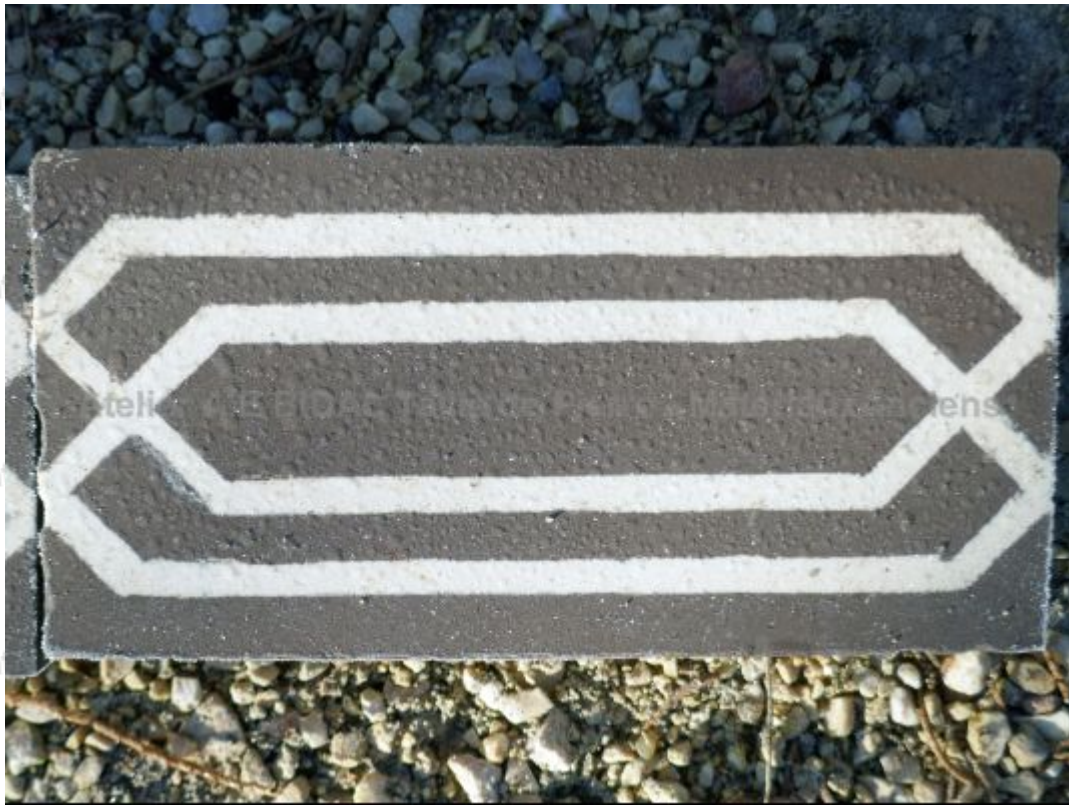

Anciens carreaux en ciment motifs géométriques pour frise

Carreaux anciens de format rectangle 14x7cm en ciment. Motifs géométriques de coloris blanc sur fond gris. -- Disponibles : 2,6 M² ou 37,5 ml environ -- Vendus en l'état -- Prix au M² / départ de nos ateliers.

Height 7 cm
Width 14 cm

Price
140 €

Reference
MAD63

SAS Alain Edouard Bidal

2420 Route du Thor - RN 100 - 84800 L'Isle sur la Sorgue (France)
Tél. : +33 (0)4 90 20 72 83 - infos@sculptures-bidal.com
www.materiaux-anciens-bidal.com - www.sculptures-bidal.com