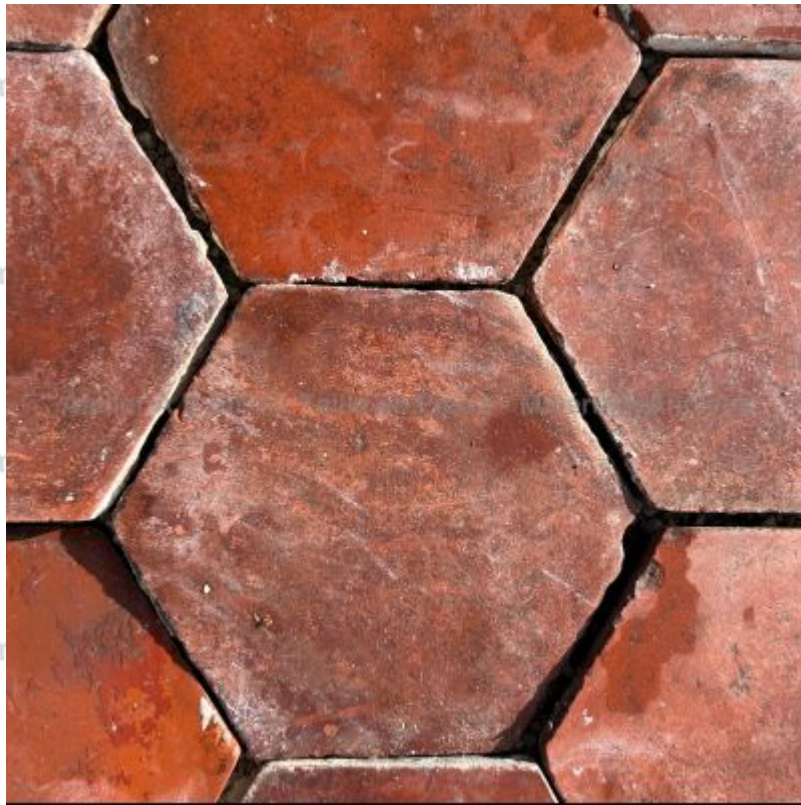

## **Anciennes tomettes hexagonales en terre cuite rouge**

Ces tomettes "mécaniques" datant de la fin du 19ème siècle sont d'anciennes tomettes en terre cuite de couleur rouge foncé et de forme hexagonale. Des tomettes anciennes typiquement provençales pour un carrelage plein de charme ! Ce carrelage en terre cuite ancienne saura sublimer vos intérieurs. -- Tarifs TTC au m<sup>2</sup> -- Disponibles : 15 M<sup>2</sup> --

- Dimension de pointe à pointe : 13,5 cm - Dimension de plat à plat : 12 cm - Largeur d'un côté : 7 cm

Price  
**120 €**

Reference  
**MAD84**

**SAS Alain Edouard Bidal**

2420 Route du Thor - RN 100 - 84800 L'Isle sur la Sorgue (France)  
Tél. : +33 (0)4 90 20 72 83 - [infos@sculptures-bidal.com](mailto:infos@sculptures-bidal.com)  
[www.materiaux-anciens-bidal.com](http://www.materiaux-anciens-bidal.com) - [www.sculptures-bidal.com](http://www.sculptures-bidal.com)