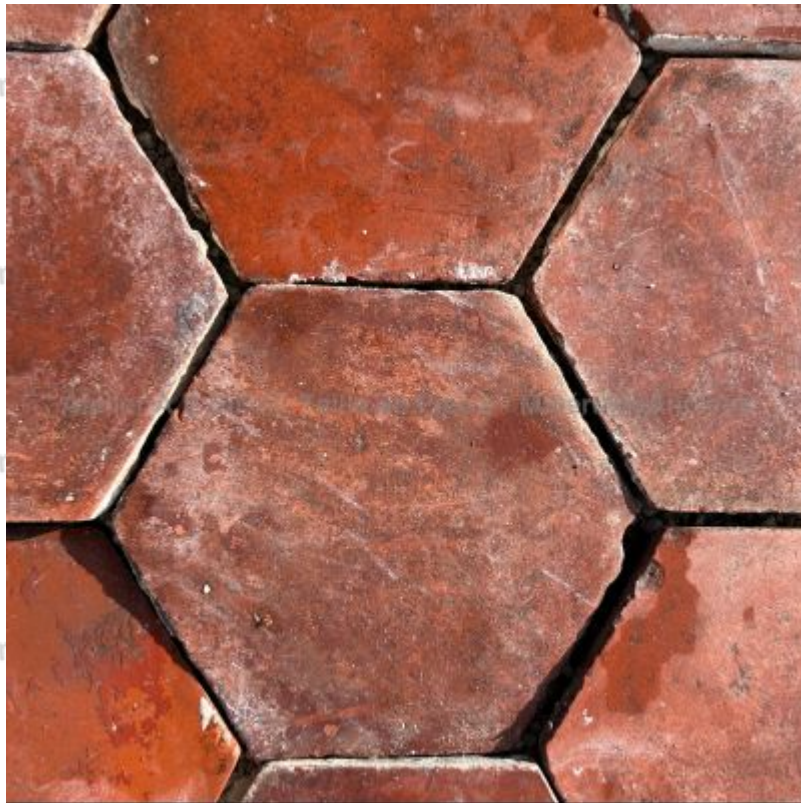

## **Anciennes tomettes hexagonales en terre cuite rouge**

Ces tomettes "mécaniques" datant de la fin du 19ème siècle sont d'anciennes tomettes en terre cuite de couleur rouge foncé et de forme hexagonale. Des tomettes anciennes typiquement provençales pour un carrelage plein de charme ! Ce carrelage en terre cuite ancienne saura sublimer vos intérieurs. -- Tarifs TTC au m<sup>2</sup> -- Disponibles : 13 M<sup>2</sup> (environ) -- 85 tomettes au m<sup>2</sup> --

- Dimension de pointe à pointe : 13,5 cm - Dimension de plat à plat : 12 cm - Largeur d'un côté : 7 cm

Price  
**120 €**

Reference  
**MAD84**

**SAS Alain Edouard Bidal**

2420 Route du Thor - RN 100 - 84800 L'Isle sur la Sorgue (France)  
Tél. : +33 (0)4 90 20 72 83 - [infos@sculptures-bidal.com](mailto:infos@sculptures-bidal.com)  
[www.materiaux-anciens-bidal.com](http://www.materiaux-anciens-bidal.com) - [www.sculptures-bidal.com](http://www.sculptures-bidal.com)