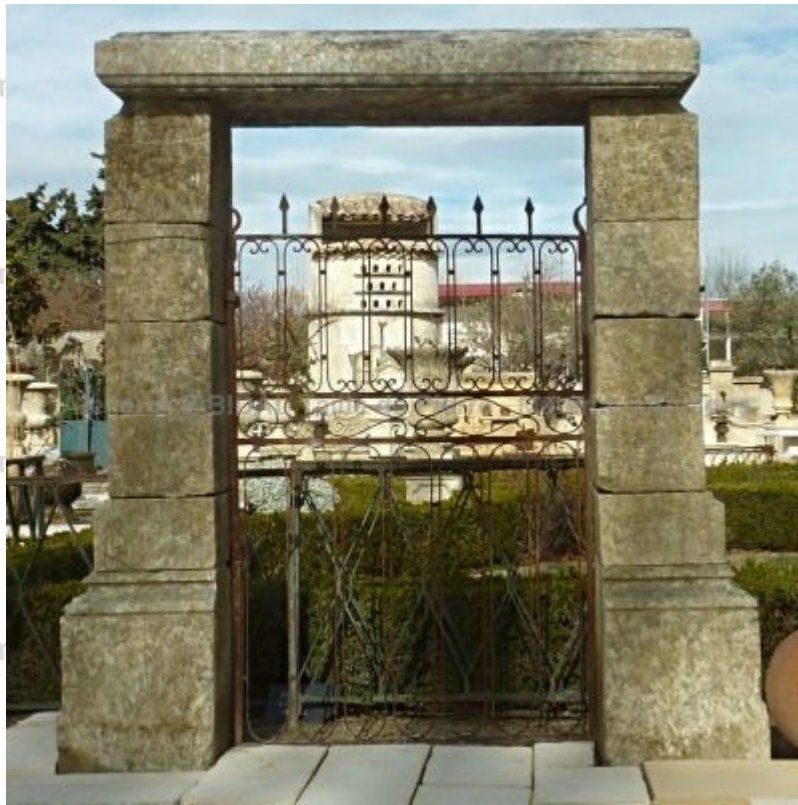

Charmant petit portillon ancien en fer forgé riveté

Ce superbe portillon ancien en fer forgé riveté est de toute beauté ! Avec son cadre en fer carré et ses multiples décors de torsades, volutes, cercles et pointes de flèches en fer plat, ce portillon ajouré saura mettre en valeur votre demeure. Vendu avec ses gonds. Belle patine naturelle de rouille en surface.

Height 165 cm

Width 108 cm

Price
800 €

Reference
MAP142

SAS Alain Edouard Bidal

2420 Route du Thor - RN 100 - 84800 L'Isle sur la Sorgue (France)

Tél. : +33 (0)4 90 20 72 83 - infos@sculptures-bidal.com

www.materiaux-anciens-bidal.com - www.sculptures-bidal.com