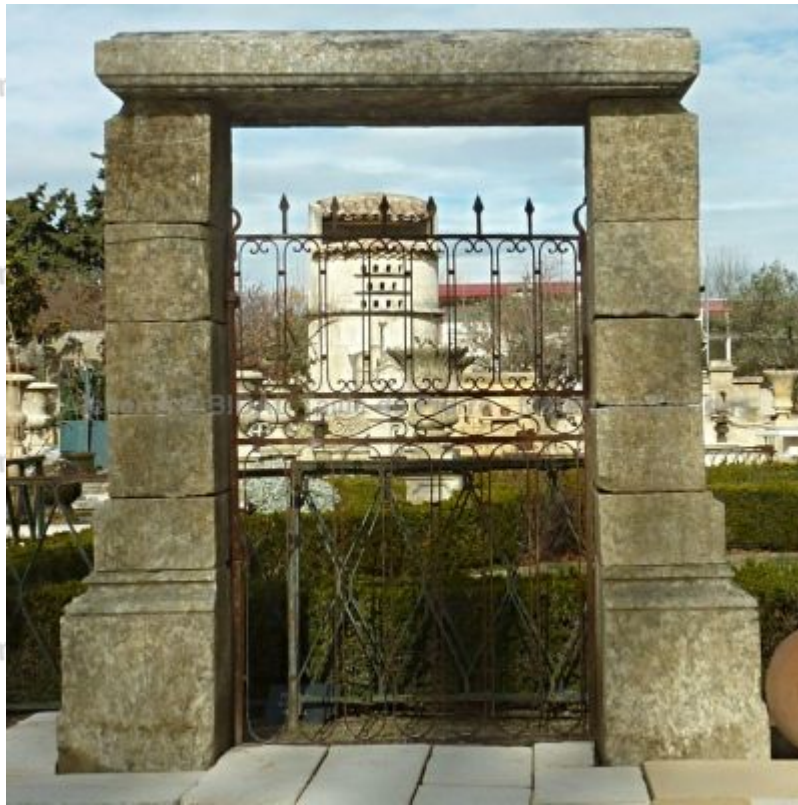

## **Charmant petit portillon ancien en fer forgé riveté**

Ce superbe portillon ancien en fer forgé riveté est de toute beauté ! Avec son cadre en fer carré et ses multiples décors de torsades, volutes, cercles et pointes de flèches en fer plat, ce portillon ajouré saura mettre en valeur votre demeure. Vendu avec ses gonds. Belle patine naturelle de rouille en surface.

Height 165 cm

Width 108 cm

Price  
**800 €**

Reference  
**MAP142**

**SAS Alain Edouard Bidal**

2420 Route du Thor - RN 100 - 84800 L'Isle sur la Sorgue (France)

Tél. : +33 (0)4 90 20 72 83 - [infos@sculptures-bidal.com](mailto:infos@sculptures-bidal.com)