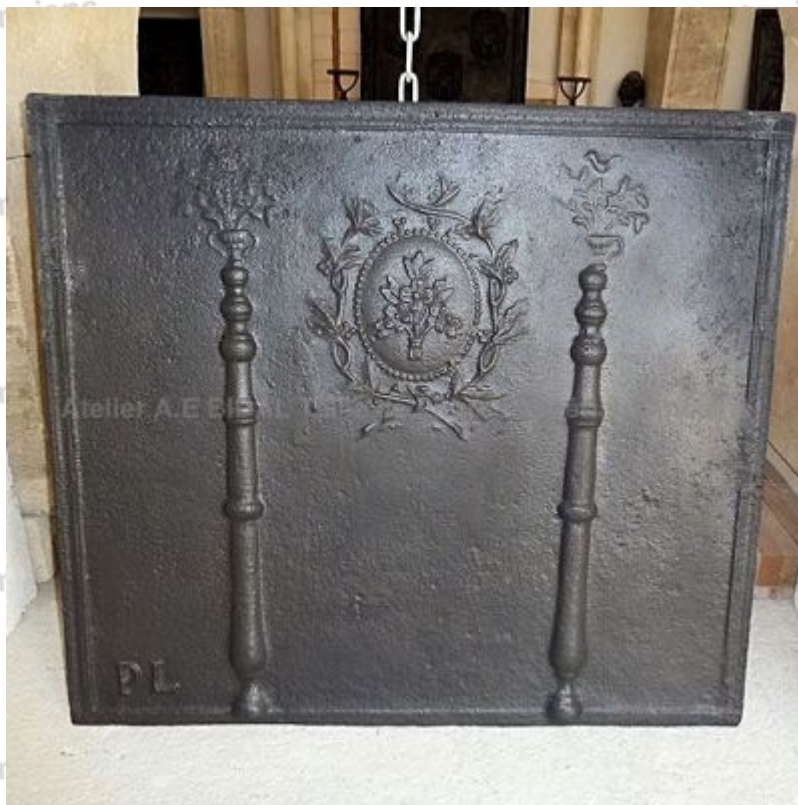

**Ancienne plaque de fonte signée :
Colonnes, vases et couronne **
VENDUE**

Plaque de cheminée en fonte ancienne représentant deux colonnes en forme de quille surmontées de vases fleuris et oiseaux. Au centre, un médaillon à fleurs et en bas, les initiales "PL".

Hauteur 64 cm

Largeur 73 cm

Prix

700 €

Référence

ACA217

SAS Alain Edouard Bidal

2420 Route du Thor - RN 100 - 84800 L'Isle sur la Sorgue (France)