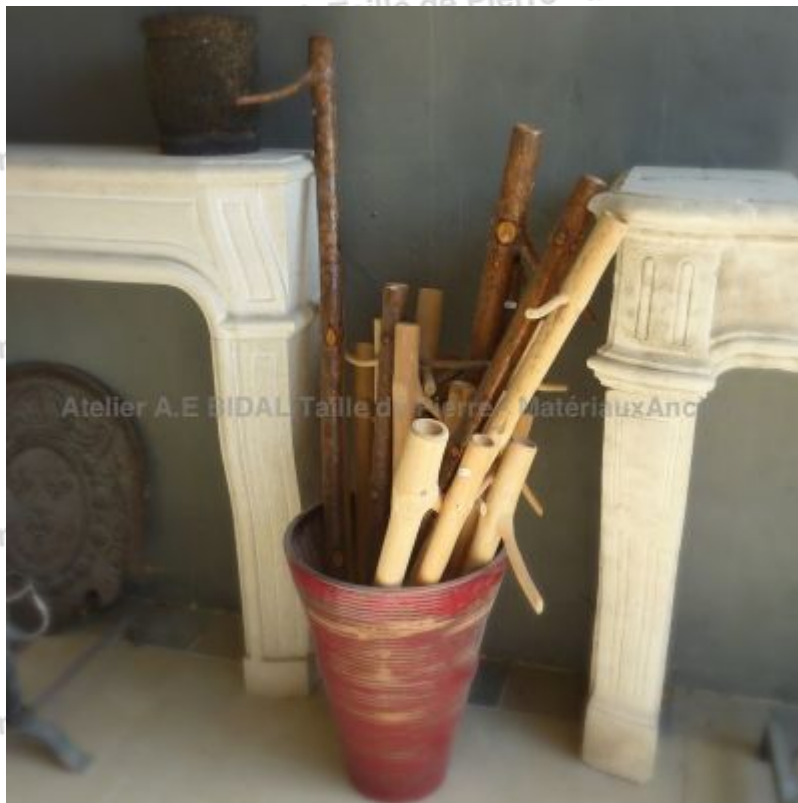

Soufflet de type bouffadou en bois

Soufflet en bois pour cheminée dit "bouffadou" : instrument en bois traditionnel pour attiser le feu --- Différents modèles disponibles --

Prix

30 €

Référence

ACA300

SAS Alain Edouard Bidal