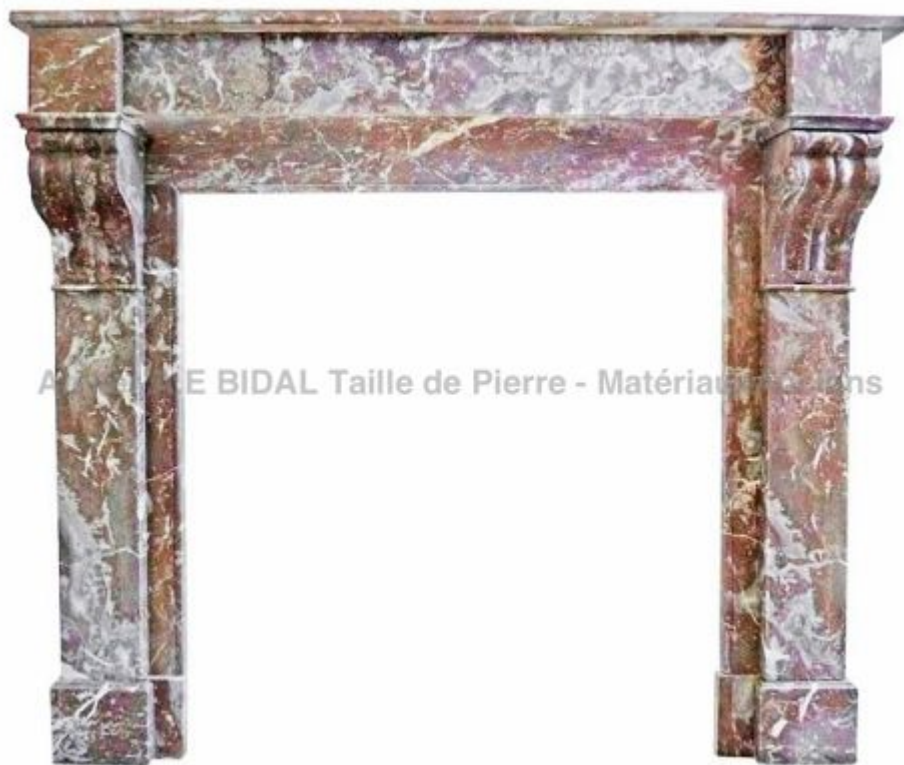

# Cheminée ancienne en marbre rosé des Pyrénées

Belle cheminée ancienne d'époque et de style Napoléon III en marbre rose richement veiné de blanc.

Hauteur 102 cm

Largeur 117 cm

Profondeur 30 cm

- Ouverture foyère : L 76 cm x H 80 cm