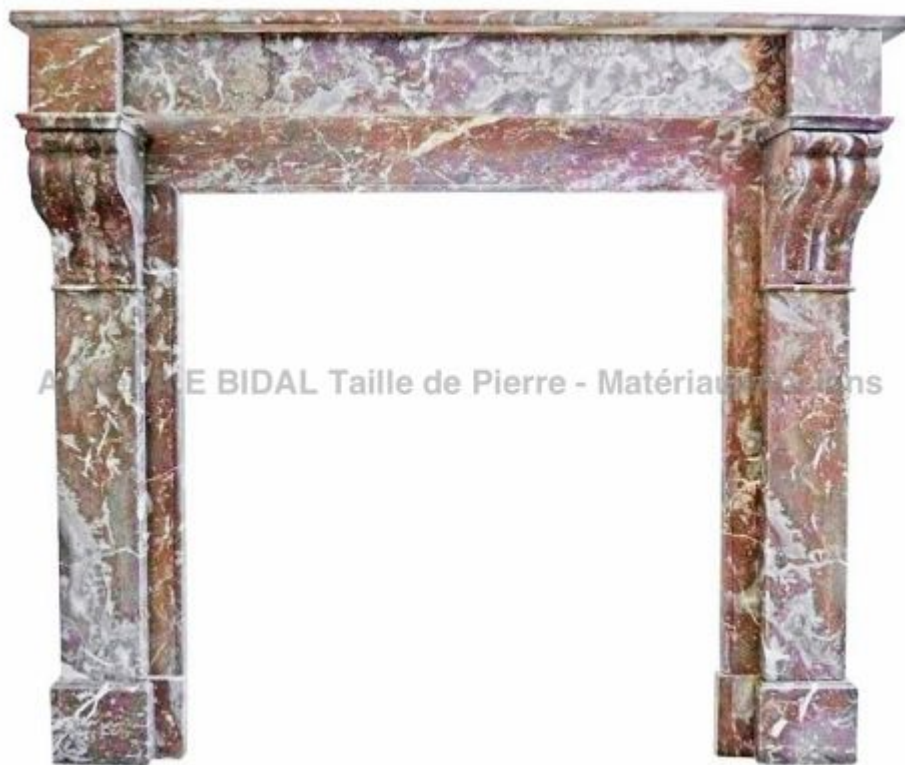

Cheminée ancienne en marbre rosé des Pyrénées

Belle cheminée ancienne d'époque et de style Napoléon III en marbre rose richement veiné de blanc.

Hauteur 102 cm

Largeur 117 cm

Profondeur 30 cm

- Ouverture foyère : L 76 cm x H 80 cm