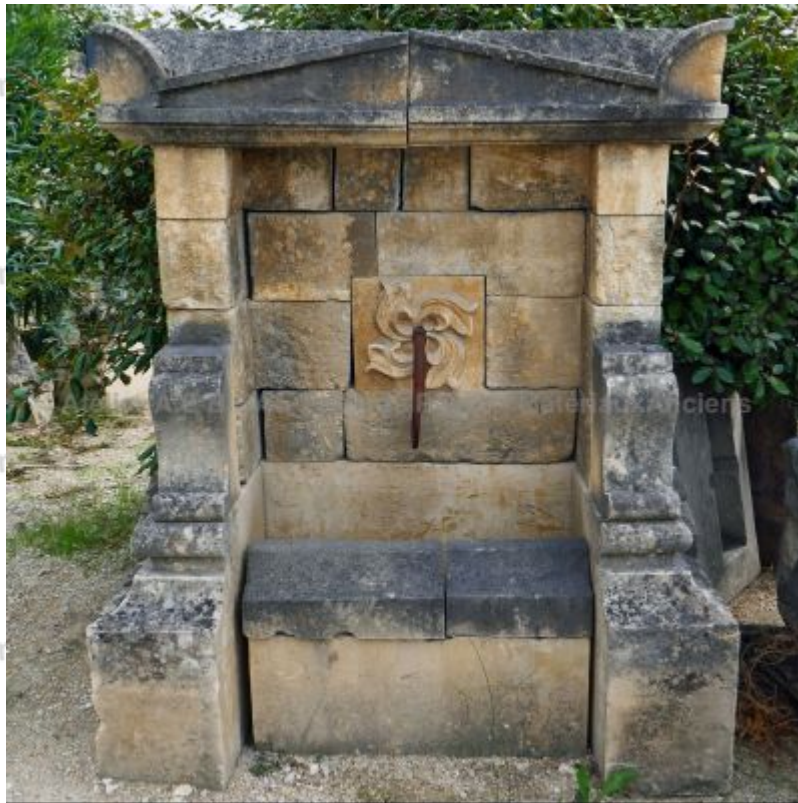

**Fontaine ornementale avec rosace sculptée en  
pierre \*\* VENDUE**

Fontaine murale niche avec rosace à feuilles d'eau. Son appareillage en pierres anciennes est mouluré et sculpté. Son fronton surbaissé lui donne une allure de petit temple.

Hauteur 170 cm

Largeur 140 cm

Profondeur 70 cm

Hauteur du bassin : 50 cm

Prix

**3800 €**

Référence

**FA620**