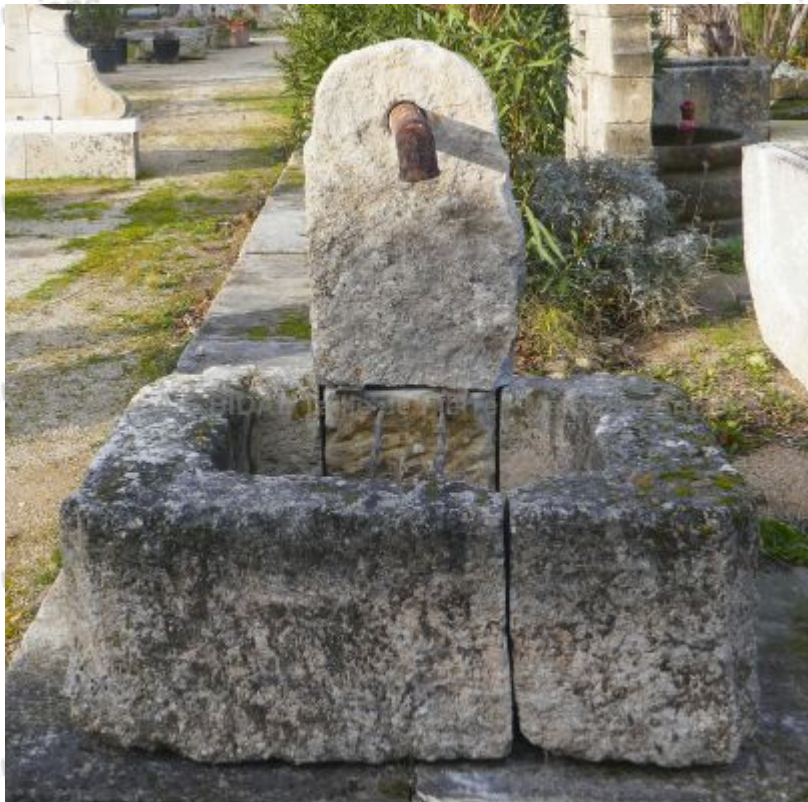

Fontaine murale au charme rustique d'antan composée de pierres anciennes

Cette petite fontaine murale, une fontaine de jardin composée artisanalement en Provence à partir de véritables matériaux anciens, est une fontaine assez sobre au charme rustique. Son bassin est un bac en pierre dure composé de 3 épaisses pierres usées et patinées par le temps. Il est doté de 2 barres repose-seau en métal. Le fronton massif et monolithe est taillé en forme de borne et est agrémenté d'une large sortie d'eau ancienne en fonte. Modèle unique.

Hauteur 130 cm

Largeur 125 cm

Profondeur 100 cm

- Hauteur du bassin : 50 cm

Prix

3000 €

Référence

FA909