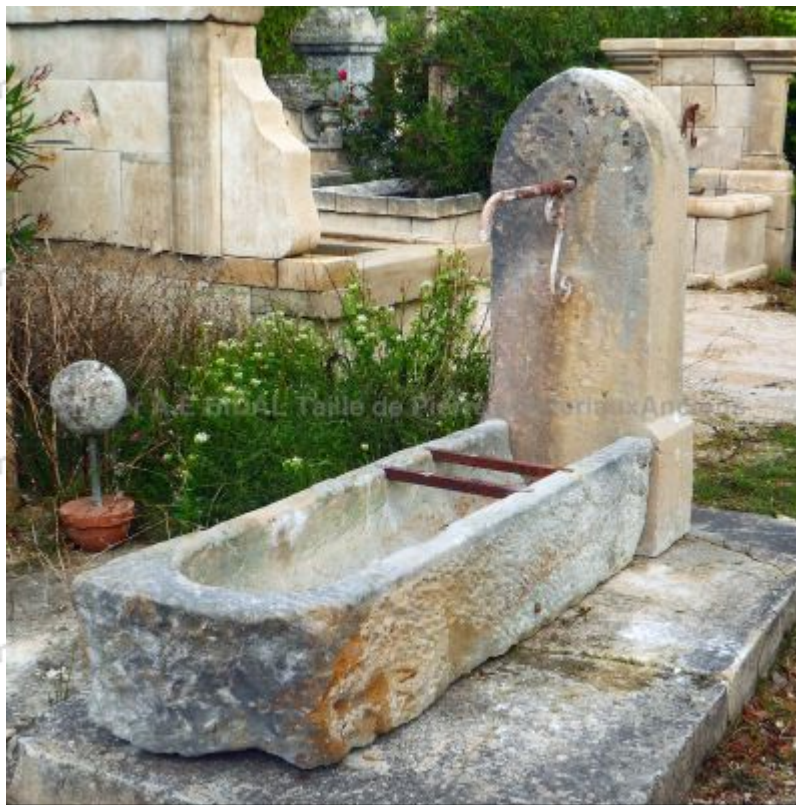

# Fontaine rustique en pierres anciennes avec longue auge et fronton

Cette longue fontaine murale en pierres anciennes joliment usées et patinées par le temps est une fontaine de jardin au charme rustique d'antan et un modèle unique. Elle se compose de 2 pierres monolithes : une ancienne auge formant le bassin et une borne massive formant le fronton. Vendue avec 2 barres repose-seau en métal carré et une sortie d'eau ancienne en fer forgé.

Hauteur 122 cm  
Largeur 52 cm  
Profondeur 172 cm

- Auge : L 47cm x P 146 x H 32cm - Borne : L 52cm x P 26cm x H 122cm

Prix  
**3820 €**

Référence  
**FA935**

**SAS Alain Edouard Bidal**

2420 Route du Thor - RN 100 - 84800 L'Isle sur la Sorgue (France)  
Tél. : +33 (0)4 90 20 72 83 - [infos@sculptures-bidal.com](mailto:infos@sculptures-bidal.com)  
[www.materiaux-anciens-bidal.com](http://www.materiaux-anciens-bidal.com) - [www.sculptures-bidal.com](http://www.sculptures-bidal.com)