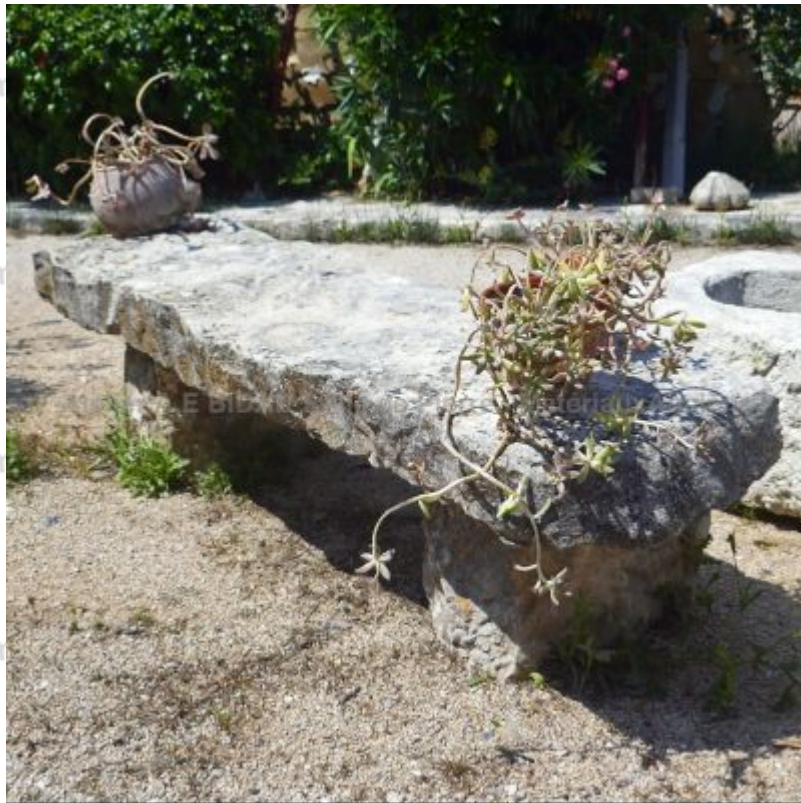

Long banc rustique en pierre brute vieillie et patinée

Ce long banc en pierres anciennes massives est composé d'une épaisse assise monolithe en pierre brute reposant sur 2 jambages simples mono bloc. Banc de jardin rustique en vieilles pierres.

Hauteur 55 cm

Largeur 215 cm

Profondeur 55 cm

- Pieds : L 30 x P 50 x H 40 cm (environ)

Prix

1890 €

Référence

MA1577