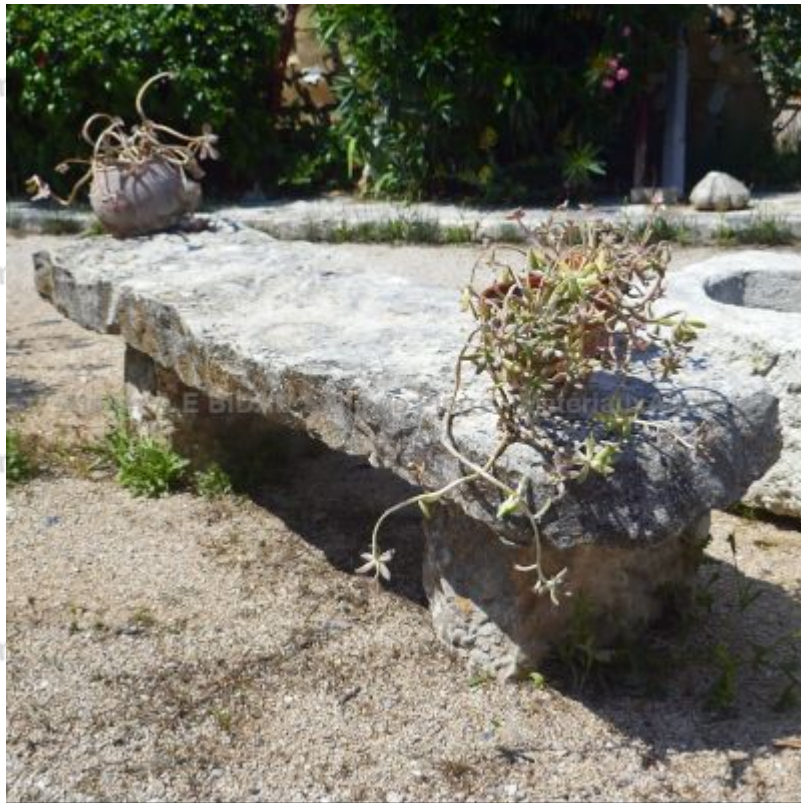

## Long banc rustique en pierre brute vieille et patinée

Ce long banc en pierres anciennes massives est composé d'une épaisse assise monolithe en pierre brute reposant sur 2 jambages simples mono bloc. Banc de jardin rustique en vieilles pierres.

Hauteur 55 cm

Largeur 215 cm

Profondeur 55 cm

- Pieds : L 30 x P 50 x H 40 cm (environ)

Prix

**1890 €**

Référence

**MA1577**