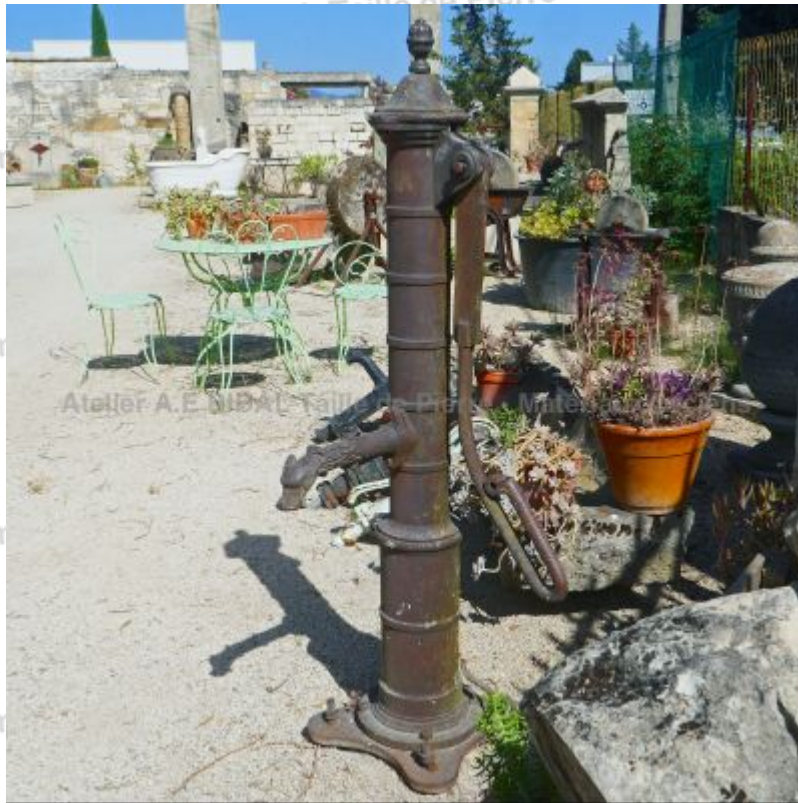

Ancienne pompe manuelle en fonte

Cette belle ancienne pompe manuelle à eau est une pompe à bras sur pied en fonte de couleur marron. Elle peut être utilisée comme élément fonctionnel ou décoratif. Modèle unique, vendue telle quelle.

Hauteur 152 cm

- Emprise au sol : L 40 cm x P 40 cm - Longueur du bec : 30 cm - Diamètre : 13 cm

Prix
1400 €

Référence
MA1680

SAS Alain Edouard Bidal

2420 Route du Thor - RN 100 - 84800 L'Isle sur la Sorgue (France)
Tél. : +33 (0)4 90 20 72 83 - infos@sculptures-bidal.com
www.materiaux-anciens-bidal.com - www.sculptures-bidal.com