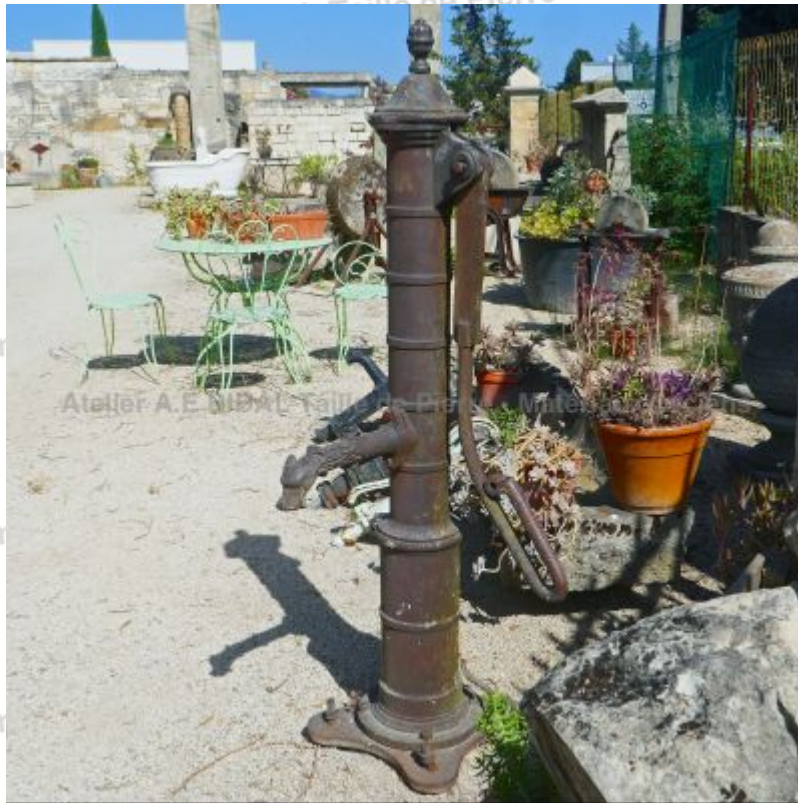

## Ancienne pompe manuelle en fonte

Cette belle ancienne pompe manuelle à eau est une pompe à bras sur pied en fonte de couleur marron. Elle peut être utilisée comme élément fonctionnel ou décoratif. Modèle unique, vendue telle quelle.

Hauteur 152 cm

- Emprise au sol : L 40 cm x P 40 cm - Longueur du bec : 30 cm - Diamètre : 13 cm

Prix  
**1400 €**

Référence  
**MA1680**

**SAS Alain Edouard Bidal**

2420 Route du Thor - RN 100 - 84800 L'Isle sur la Sorgue (France)  
Tél. : +33 (0)4 90 20 72 83 - [infos@sculptures-bidal.com](mailto:infos@sculptures-bidal.com)  
[www.materiaux-anciens-bidal.com](http://www.materiaux-anciens-bidal.com) - [www.sculptures-bidal.com](http://www.sculptures-bidal.com)