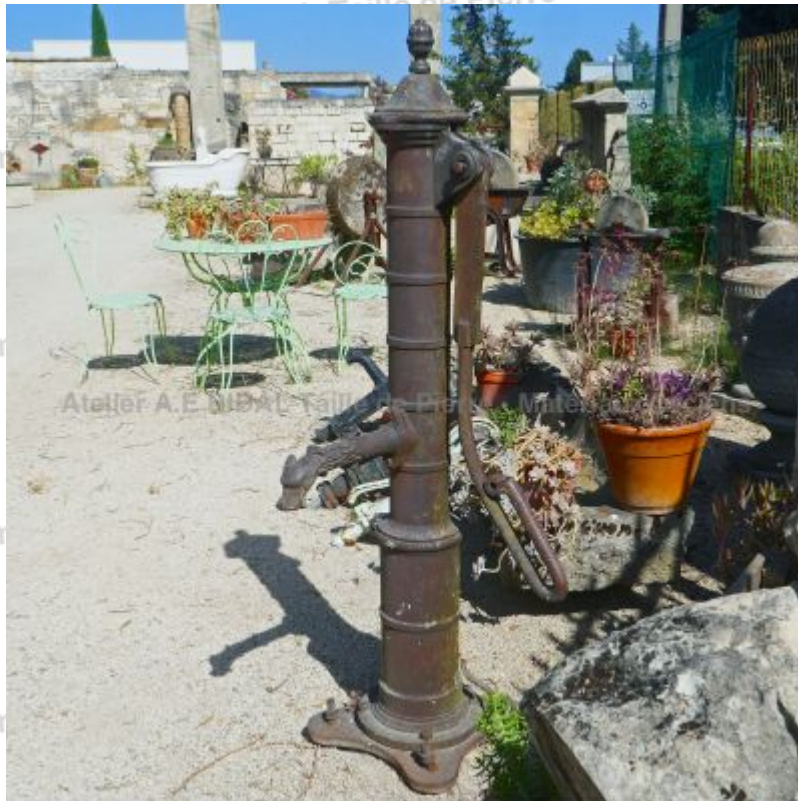

Ancienne pompe manuelle en fonte

Cette belle ancienne pompe manuelle à eau est une pompe à bras sur pied en fonte de couleur marron. Elle peut être utilisée comme élément fonctionnel ou décoratif. Modèle unique, vendue telle quelle.

Hauteur 152 cm

- Emprise au sol : L 40 cm x P 40 cm - Longueur du bec : 30 cm - Diamètre : 13 cm

Prix
1400 €

Référence
MA1680

SAS Alain Edouard Bidal

2420 Route du Thor - RN 100 - 84800 L'Isle sur la Sorgue (France)
Tél. : +33 (0)4 90 20 72 83 - infos@sculptures-bidal.com
www.materiaux-anciens-bidal.com - www.sculptures-bidal.com