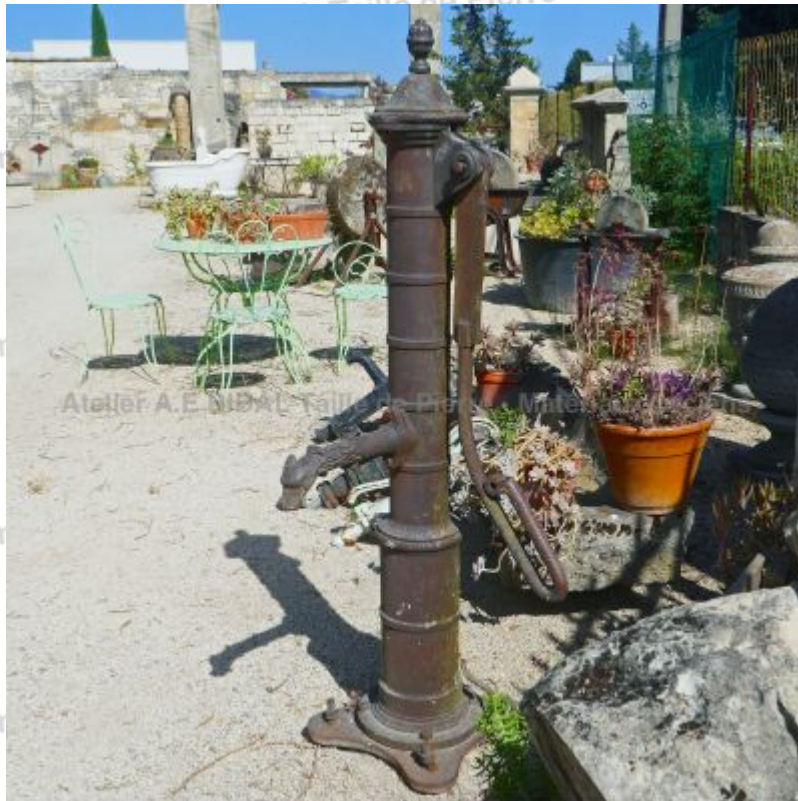

Ancienne pompe manuelle en fonte

Cette belle ancienne pompe manuelle à eau est une pompe à bras sur pied en fonte de couleur marron. Elle peut être utilisée comme élément fonctionnel ou décoratif. Modèle unique, vendue telle quelle.

Hauteur 152 cm

Largeur 40 cm

Profondeur 40 cm

- Emprise au sol : L 40 cm x P 40 cm - Longueur du bec : 30 cm - Diamètre : 13 cm

Prix

1450 €

Référence

MA1680