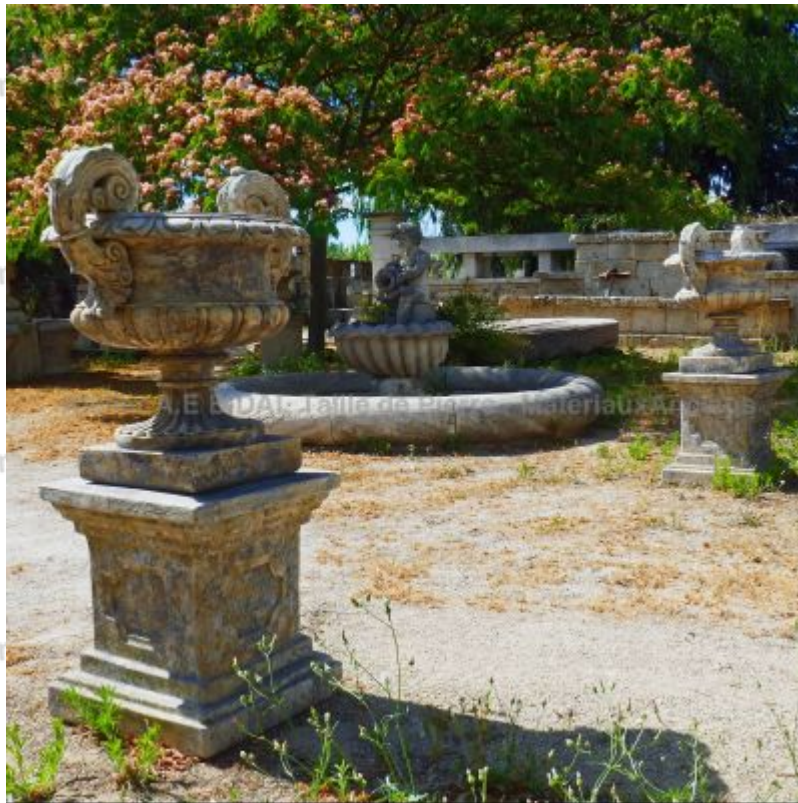

Paire de larges vases Médicis à anses vendus avec piédestaux

Cette paire de magnifiques larges vases Médicis à anses datant de la fin du XXème siècle est en pierre reconstituée patinée. Chaque vase présentant un joli décor de godrons est vendue avec son petit piédestal rectangulaire en pierre composite patinée. Ce socle est orné de plastrons moulurés 4 faces. Chaque vase est déjà percé d'un trou pour l'évacuation de l'eau. Vases et piédestaux vendus tels quels. Quelques accidents.

Hauteur 113 cm

- Vase : Ø 80cm x H 63cm - Socle : L 52cm x P 52cm x H 50cm

Prix
4000 €

Référence
MA1684

SAS Alain Edouard Bidal

2420 Route du Thor - RN 100 - 84800 L'Isle sur la Sorgue (France)
Tél. : +33 (0)4 90 20 72 83 - infos@sculptures-bidal.com
www.materiaux-anciens-bidal.com - www.sculptures-bidal.com