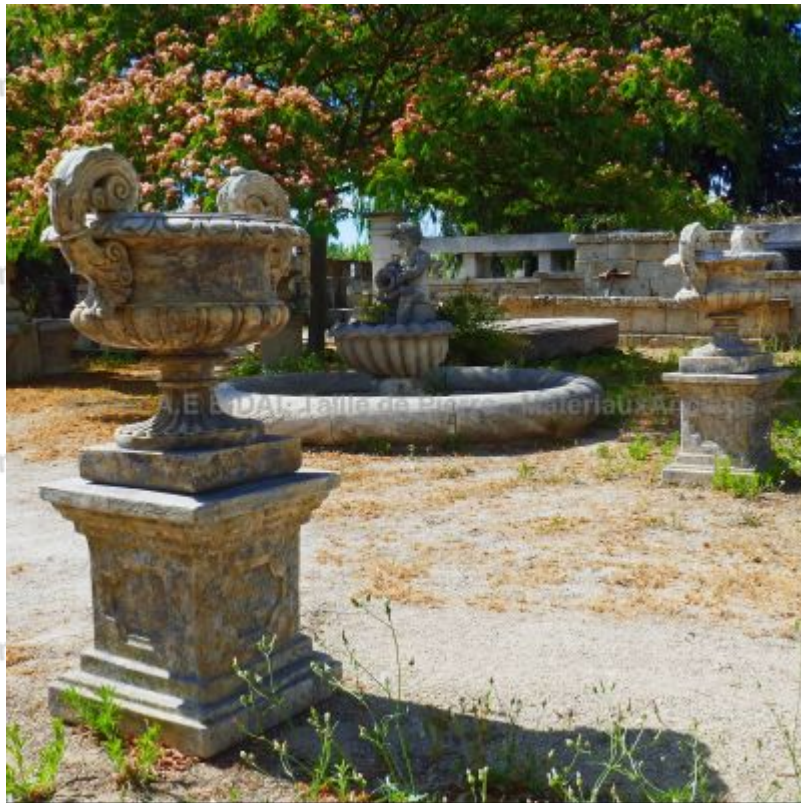

Paire de larges vases Médicis à anses vendus avec piédestaux

Cette paire de magnifiques larges vases Médicis à anses datant de la fin du XXème siècle est en pierre reconstituée patinée. Chaque vase présentant un joli décor de godrons est vendue avec son petit piédestal rectangulaire en pierre composite patinée. Ce socle est orné de plastrons moulurés 4 faces. Chaque vase est déjà percé d'un trou pour l'évacuation de l'eau. Vases et piédestaux vendus tels quels. Quelques accidents.

Hauteur 113 cm

- Vase : Ø 80cm x H 63cm - Socle : L 52cm x P 52cm x H 50cm

Prix
4000 €

Référence
MA1684

SAS Alain Edouard Bidal

2420 Route du Thor - RN 100 - 84800 L'Isle sur la Sorgue (France)
Tél. : +33 (0)4 90 20 72 83 - infos@sculptures-bidal.com
www.materiaux-anciens-bidal.com - www.sculptures-bidal.com