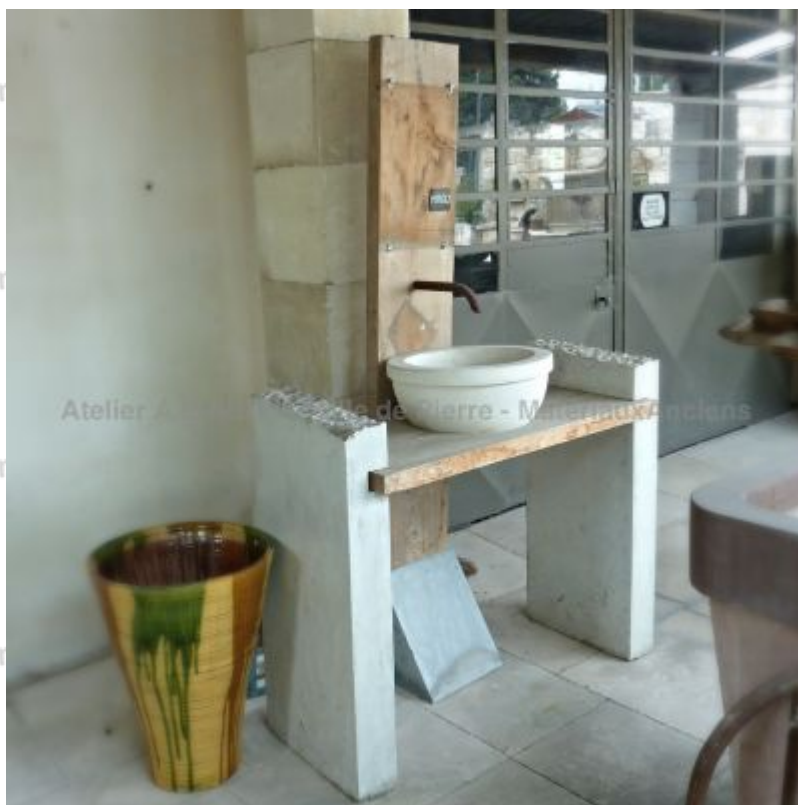

Ensemble de salle de bain en pierre et cyprès

Ce bel ensemble pour salle de bain possède une vasque ronde en pierre dure, un plan et fronton en cyprès et des jambages en pierres anciennes.

Hauteur 180 cm

Largeur 112 cm

Profondeur 60 cm

- Diamètre de la vasque : 45 cm

Prix

1260 €

Référence

MA647

SAS Alain Edouard Bidal