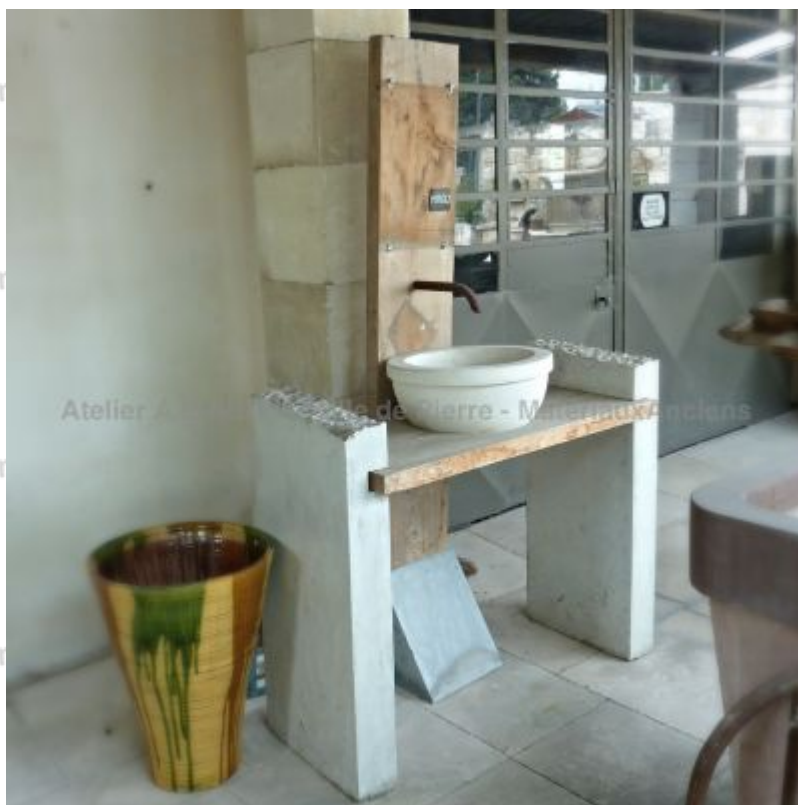

## Ensemble de salle de bain en pierre et cyprès

Ce bel ensemble pour salle de bain possède une vasque ronde en pierre dure, un plan et fronton en cyprès et des jambages en pierres anciennes.

Hauteur 180 cm

Largeur 112 cm

Profondeur 60 cm

- Diamètre de la vasque : 45 cm

Prix

**1260 €**

Référence

**MA647**

**SAS Alain Edouard Bidal**