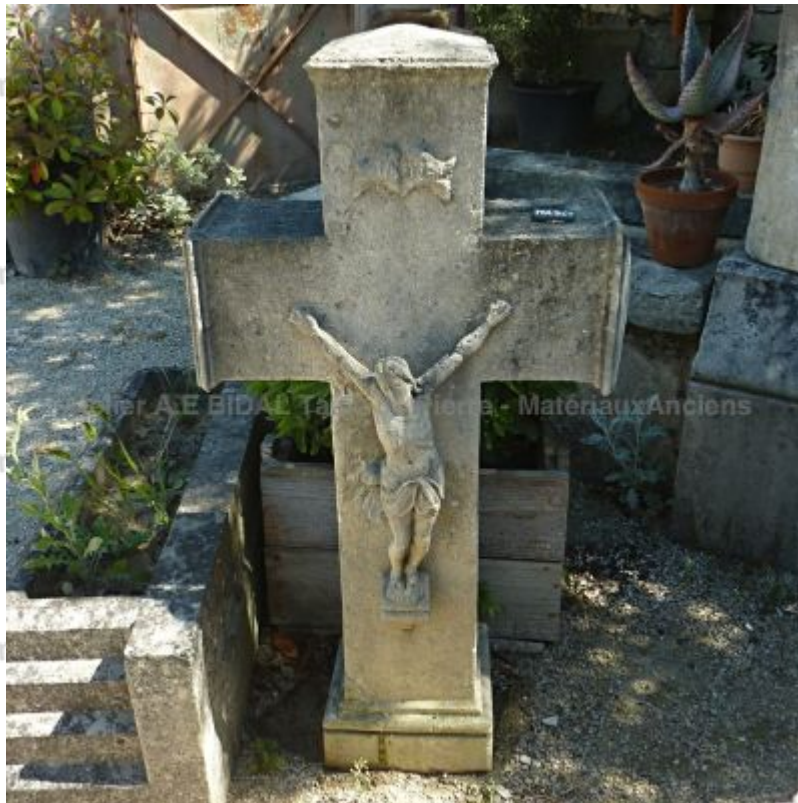

Croix ancienne avec sculpture du Christ en pierre patinée

Ancienne grande croix en pierre de Savonnière moulurée avec un Christ sculpté.

Hauteur 97 cm

Largeur 80 cm

- Socle : 24 cm x 24 cm

Prix
1400 €

Référence
MA967