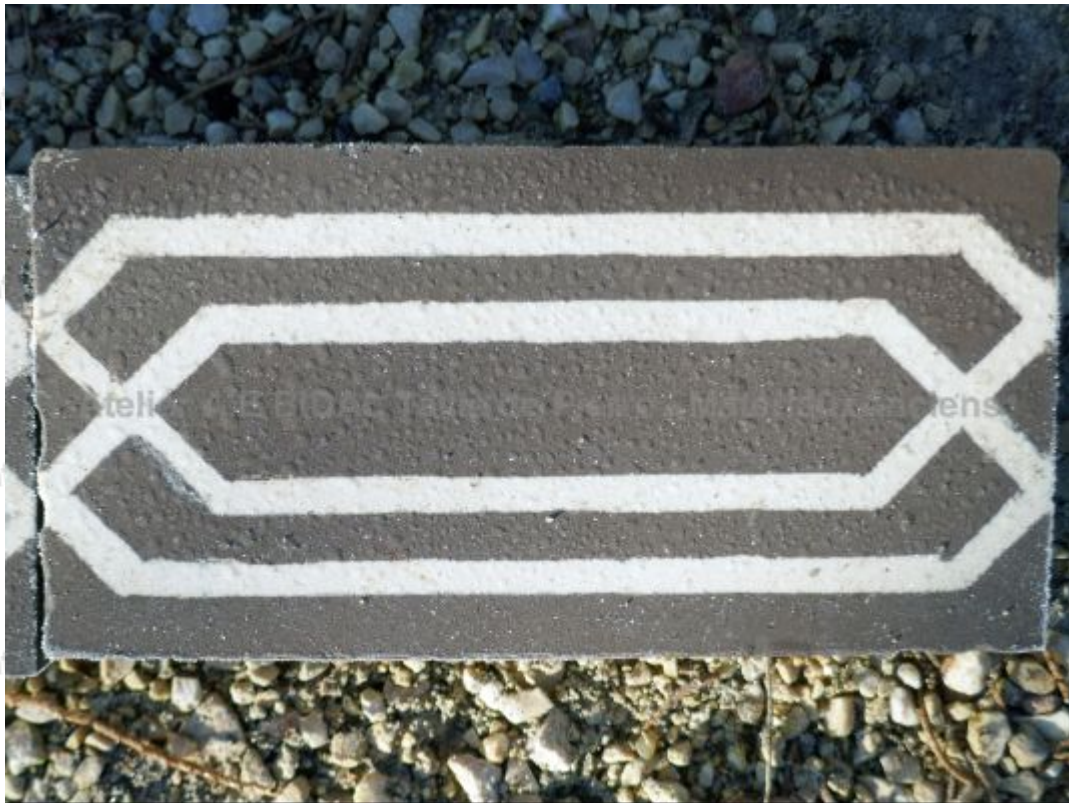

## Anciens carreaux en ciment motifs géométriques pour frise

Carreaux anciens de format rectangle 14x7cm en ciment. Motifs géométriques de coloris blanc sur fond gris. -- Disponibles : 2,6 M<sup>2</sup> ou 37,5 ml environ -- Vendus en l'état -- Prix au M<sup>2</sup> / départ de nos ateliers.

Hauteur 7 cm  
Largeur 14 cm

Prix  
**140 €**

Référence  
**MAD63**

**SAS Alain Edouard Bidal**

2420 Route du Thor - RN 100 - 84800 L'Isle sur la Sorgue (France)  
Tél. : +33 (0)4 90 20 72 83 - [infos@sculptures-bidal.com](mailto:infos@sculptures-bidal.com)  
[www.materiaux-anciens-bidal.com](http://www.materiaux-anciens-bidal.com) - [www.sculptures-bidal.com](http://www.sculptures-bidal.com)