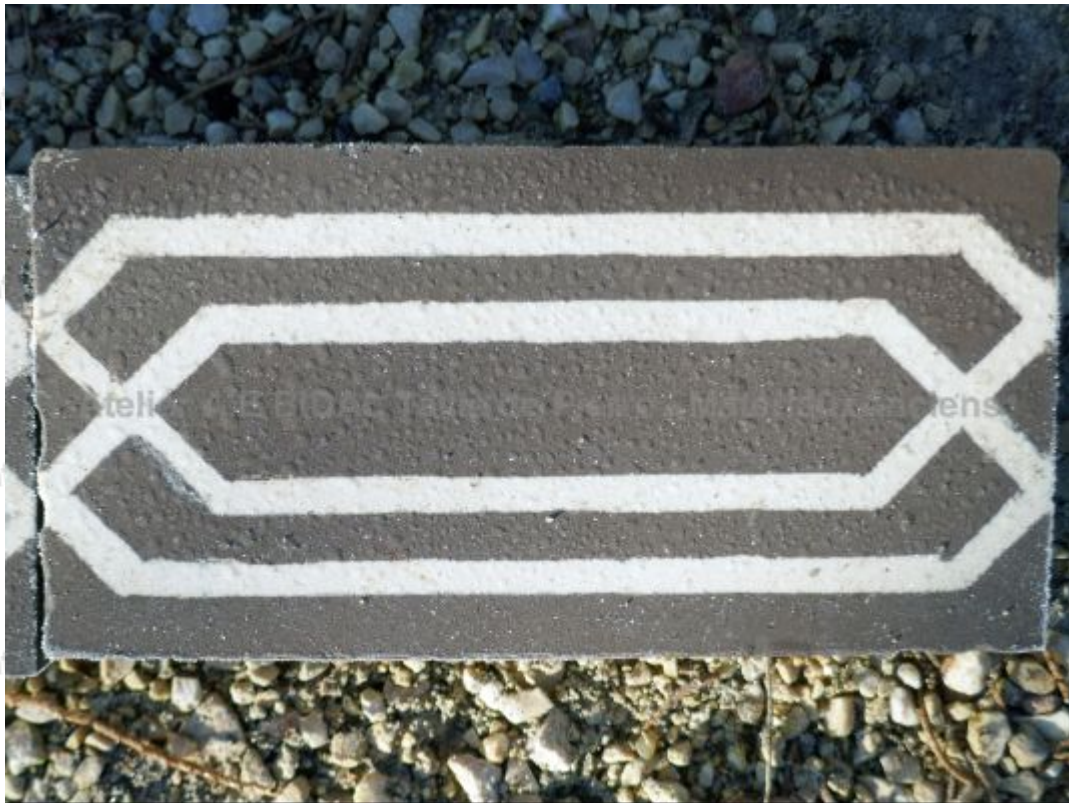

Anciens carreaux en ciment motifs géométriques pour frise

Carreaux anciens de format rectangle 14x7cm en ciment. Motifs géométriques de coloris blanc sur fond gris. -- Disponibles : 2,6 M² ou 37,5 ml environ -- Vendus en l'état -- Prix au M² / départ de nos ateliers.

Hauteur 7 cm
Largeur 14 cm

Prix
140 €

Référence
MAD63

SAS Alain Edouard Bidal

2420 Route du Thor - RN 100 - 84800 L'Isle sur la Sorgue (France)
Tél. : +33 (0)4 90 20 72 83 - infos@sculptures-bidal.com
www.materiaux-anciens-bidal.com - www.sculptures-bidal.com