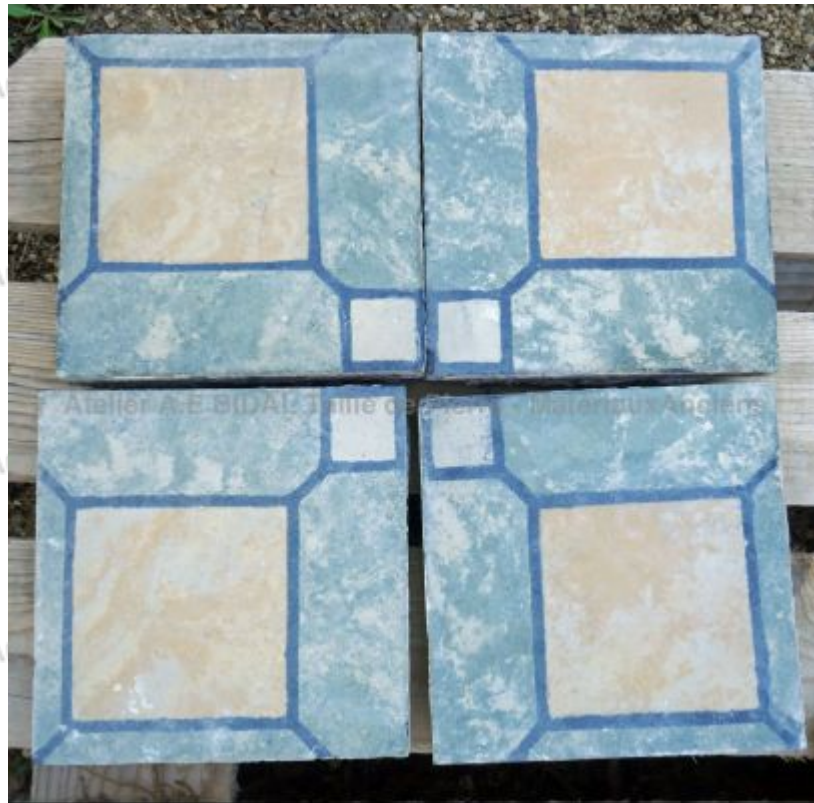

Carrelage vintage : carreau de ciment vintage coloré

Carreaux anciens de format carré de 15x15cm en ciment. Motifs géométriques colorés dans les tons jaune et vert. -- Disponibles : 8 M² environ -- Vendus en l'état -- Prix au M² / départ de nos ateliers.

Largeur 15 cm
Profondeur 15 cm

Prix
140 €

Référence
MAD74

SAS Alain Edouard Bidal

2420 Route du Thor - RN 100 - 84800 L'Isle sur la Sorgue (France)
Tél. : +33 (0)4 90 20 72 83 - infos@sculptures-bidal.com
www.materiaux-anciens-bidal.com - www.sculptures-bidal.com