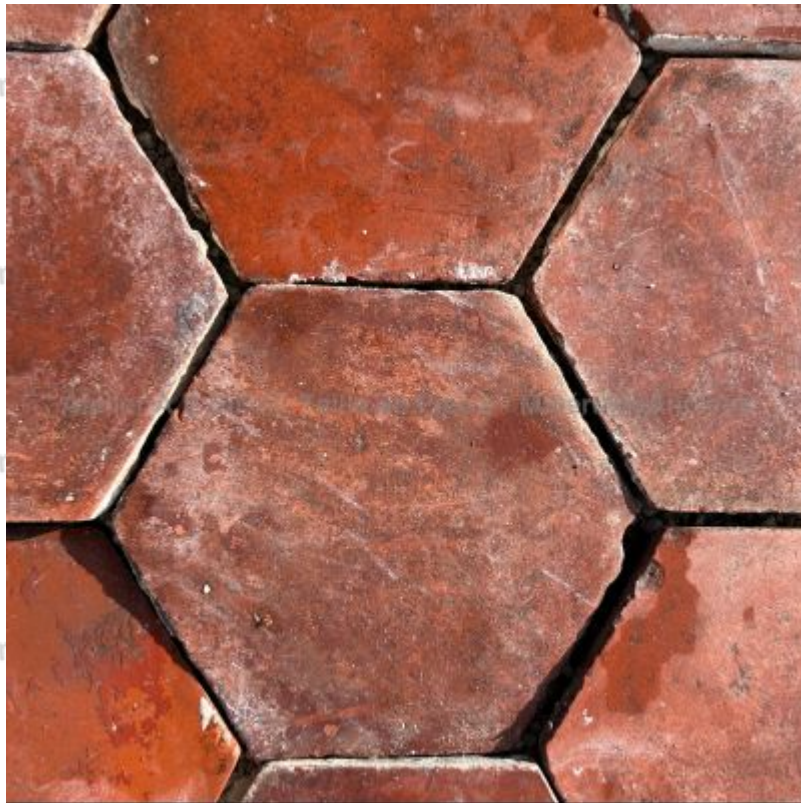

## **Anciennes tomettes hexagonales en terre cuite rouge**

Ces tomettes "mécaniques" datant de la fin du 19ème siècle sont d'anciennes tomettes en terre cuite de couleur rouge foncé et de forme hexagonale. Des tomettes anciennes typiquement provençales pour un carrelage plein de charme ! Ce carrelage en terre cuite ancienne saura sublimer vos intérieurs. -- Tarifs TTC au m<sup>2</sup> -- Disponibles : 15 M<sup>2</sup> --

- Dimension de pointe à pointe : 13,5 cm - Dimension de plat à plat : 12 cm - Largeur d'un côté : 7 cm

Prix

**120 €**

Référence

**MAD84**

**SAS Alain Edouard Bidal**

2420 Route du Thor - RN 100 - 84800 L'Isle sur la Sorgue (France)