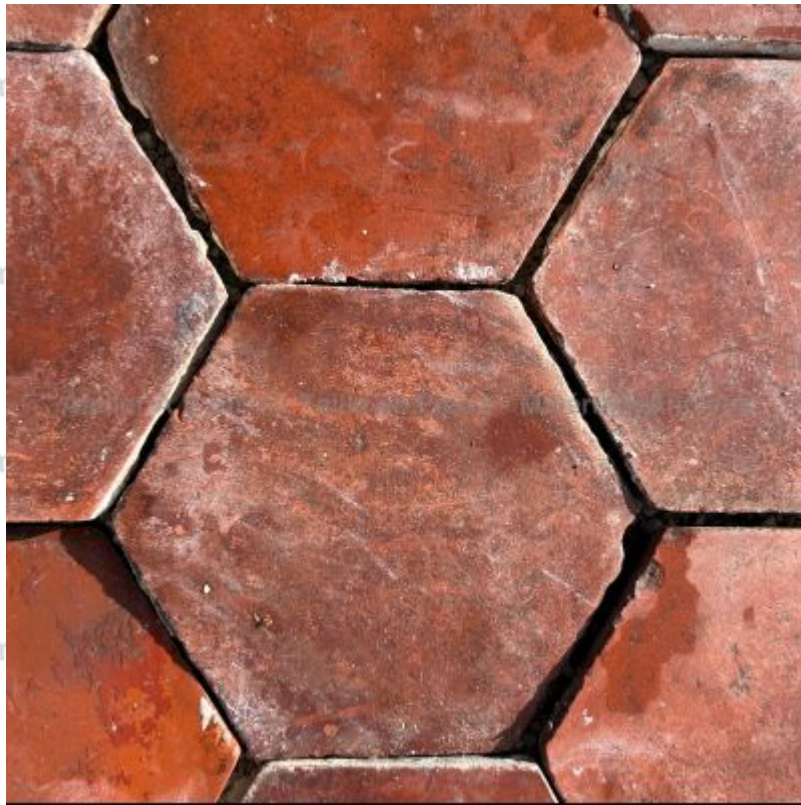

Anciennes tomettes hexagonales en terre cuite rouge

Ces tomettes "mécaniques" datant de la fin du 19ème siècle sont d'anciennes tomettes en terre cuite de couleur rouge foncé et de forme hexagonale. Des tomettes anciennes typiquement provençales pour un carrelage plein de charme ! Ce carrelage en terre cuite ancienne saura sublimer vos intérieurs. -- Tarifs TTC au m² -- Disponibles : 13 M² (environ) -- 85 tomettes au m² --

- Dimension de pointe à pointe : 13,5 cm - Dimension de plat à plat : 12 cm - Largeur d'un côté : 7 cm

Prix

120 €

Référence

MAD84

SAS Alain Edouard Bidal

2420 Route du Thor - RN 100 - 84800 L'Isle sur la Sorgue (France)