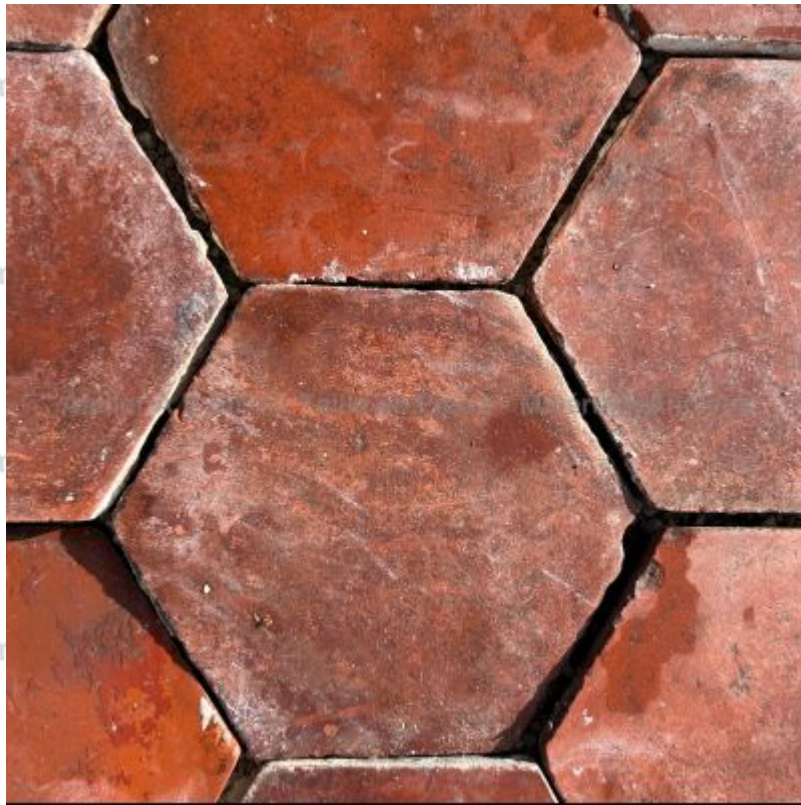

## **Anciennes tomettes hexagonales en terre cuite rouge**

Ces tomettes "mécaniques" datant de la fin du 19ème siècle sont d'anciennes tomettes en terre cuite de couleur rouge foncé et de forme hexagonale. Des tomettes anciennes typiquement provençales pour un carrelage plein de charme ! Ce carrelage en terre cuite ancienne saura sublimer vos intérieurs. -- Tarifs TTC au m<sup>2</sup> -- Disponibles : 15 M<sup>2</sup> --

- Dimension de pointe à pointe : 13,5 cm - Dimension de plat à plat : 12 cm - Largeur d'un côté : 7 cm

Prix

**120 €**

Référence

**MAD84**

**SAS Alain Edouard Bidal**

2420 Route du Thor - RN 100 - 84800 L'Isle sur la Sorgue (France)