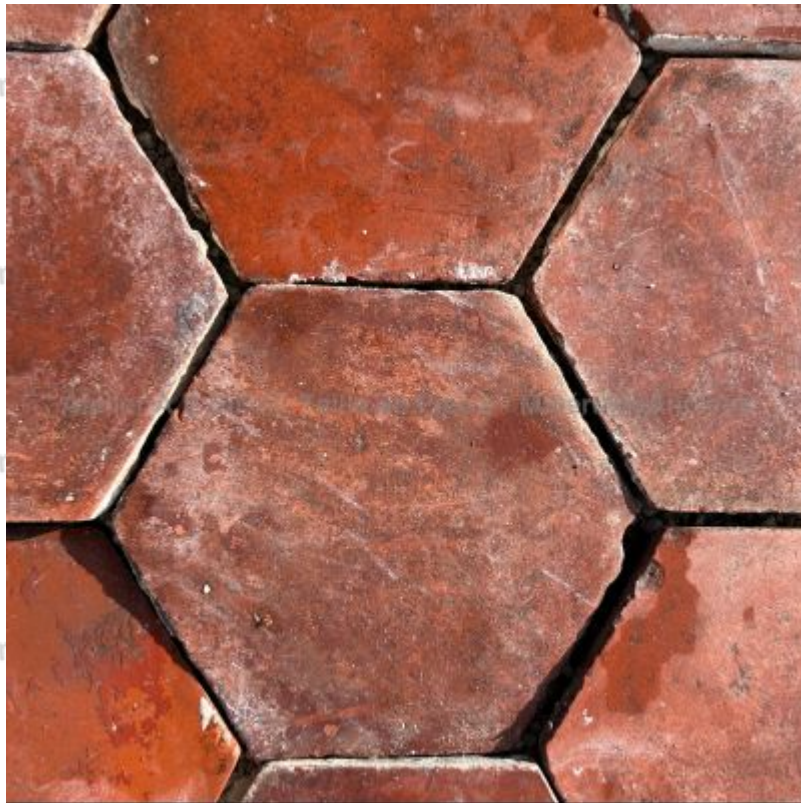

Anciennes tomettes hexagonales en terre cuite rouge

Ces tomettes "mécaniques" datant de la fin du 19ème siècle sont d'anciennes tomettes en terre cuite de couleur rouge foncé et de forme hexagonale. Des tomettes anciennes typiquement provençales pour un carrelage plein de charme ! Ce carrelage en terre cuite ancienne saura sublimer vos intérieurs. -- Tarifs TTC au m² -- Disponibles : 15 M² --

- Dimension de pointe à pointe : 13,5 cm - Dimension de plat à plat : 12 cm - Largeur d'un côté : 7 cm

Prix

120 €

Référence

MAD84

SAS Alain Edouard Bidal

2420 Route du Thor - RN 100 - 84800 L'Isle sur la Sorgue (France)