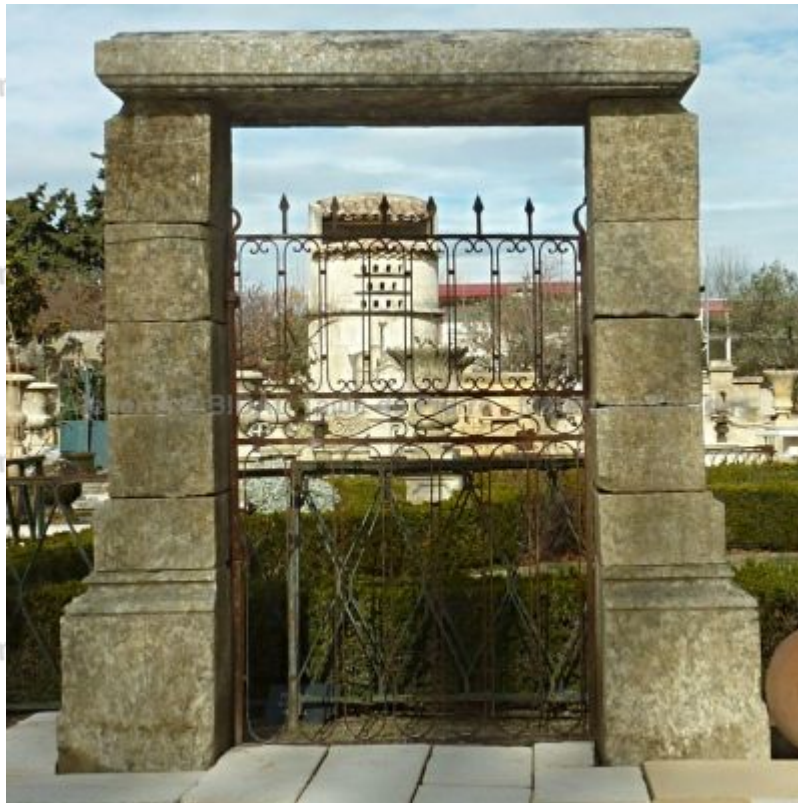

Charmant petit portillon ancien en fer forgé riveté

Ce superbe portillon ancien en fer forgé riveté est de toute beauté ! Avec son cadre en fer carré et ses multiples décors de torsades, volutes, cercles et pointes de flèches en fer plat, ce portillon ajouré saura mettre en valeur votre demeure. Vendu avec ses gonds. Belle patine naturelle de rouille en surface.

Hauteur 165 cm
Largeur 108 cm

Prix
800 €

Référence
MAP142

SAS Alain Edouard Bidal

2420 Route du Thor - RN 100 - 84800 L'Isle sur la Sorgue (France)
Tél. : +33 (0)4 90 20 72 83 - infos@sculptures-bidal.com
www.materiaux-anciens-bidal.com - www.sculptures-bidal.com