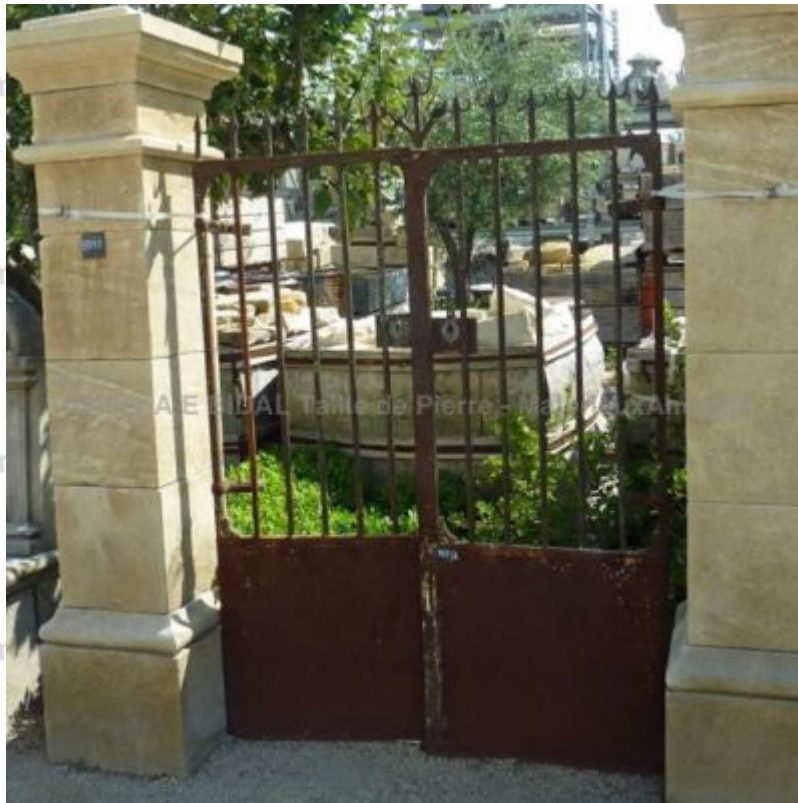

Portail ancien en fer forgé semi ajouré à double vantaux

Petit portail ancien en fer forgé semi ajouré, avec cadre en fers carrés et barreaux en fers ronds terminés par des pointes forgées. Construction rivetée. Très belle patine rouille en surface.

Hauteur 186 cm
Longueur 132 cm

Prix
1860 €

Référence
MAP68

SAS Alain Edouard Bidal

2420 Route du Thor - RN 100 - 84800 L'Isle sur la Sorgue (France)
Tél. : +33 (0)4 90 20 72 83 - infos@sculptures-bidal.com
www.materiaux-anciens-bidal.com - www.sculptures-bidal.com