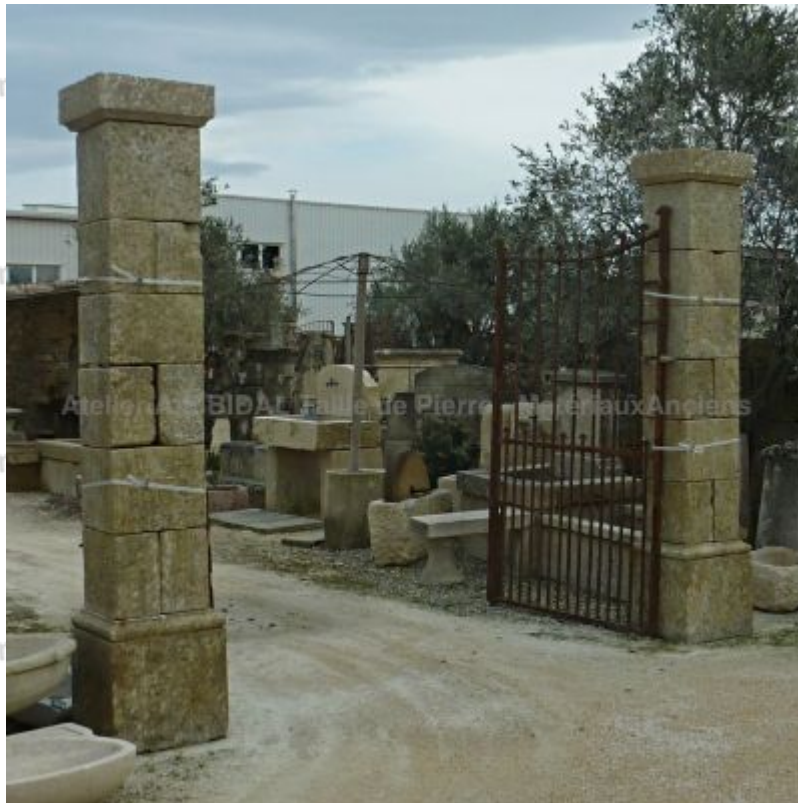

Hauts piliers carrés en pierre ancienne appareillée - la paire

Cette paire de piliers réalisée en pierre ancienne patinée présente des socles massifs moulurés, des fûts carrés faits d'un bel assemblage de pierres et d'élégants chapiteaux plats. Idéal pour un portail d'entrée.

Hauteur 275 cm

Largeur 50 cm

Profondeur 50 cm

- Socle : 50 cm² - Fût : 40 cm²

Prix

3000 €

Référence

MAPI48